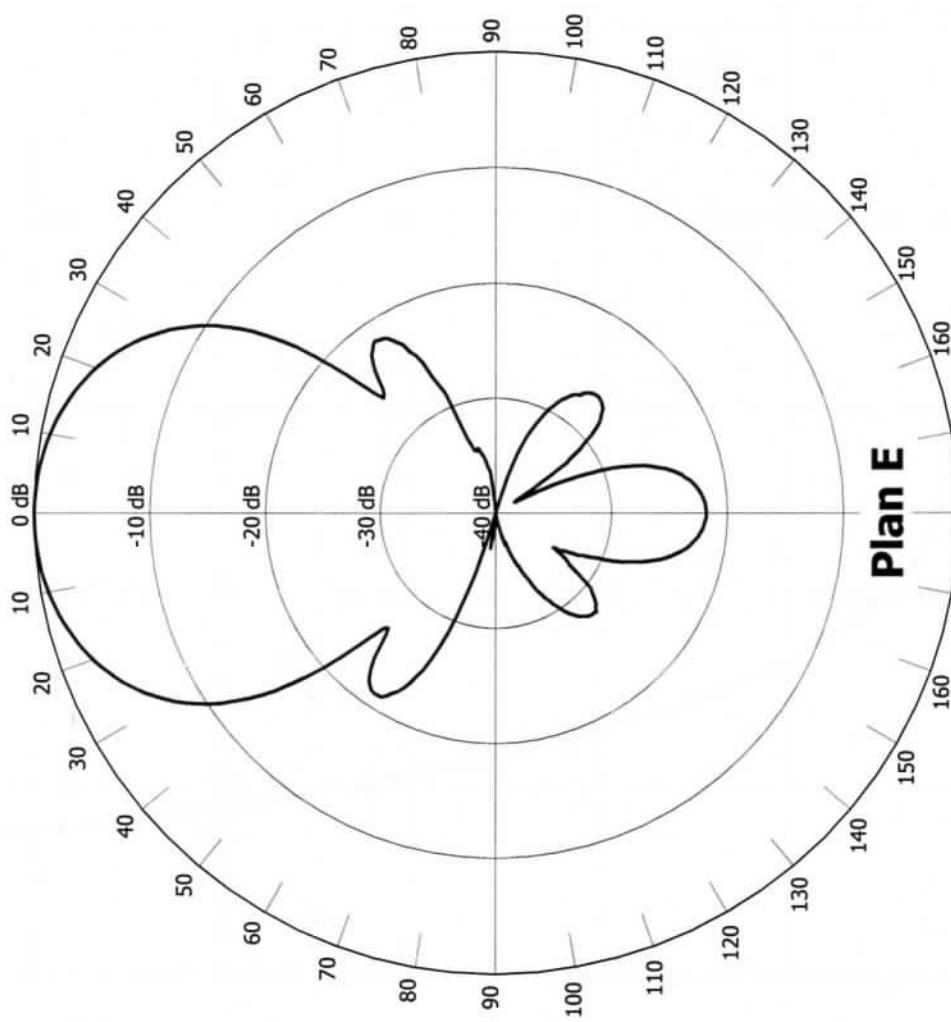

# Antenne 9 Elts, série "Pro-XL", bande 144/148 MHz, Réf: 20309

Fréquence: 144.30 MHz

Directivité: 19.5 dBi

# Antenne 9 Elts, série "Pro-XL", bande 144/148 MHz, Réf: 20309

Fréquence: 144.30 MHz

Directivité: 13.4 dBi

Ouverture à -3 dB: 2 x 21.1°

Ouverture à -3 dB: 2 x 23.4°

**Plan E**

**Plan H**

Protection arrière: - 21.8 dB

Protection arrière: - 22.0 dB

Mercredi 17 Mars 1999

ROS

### Antenne 9 Elts, série "Pro-XL", Bande 144/146 MHz, Référence: 20309

Zo = 50 Ohms