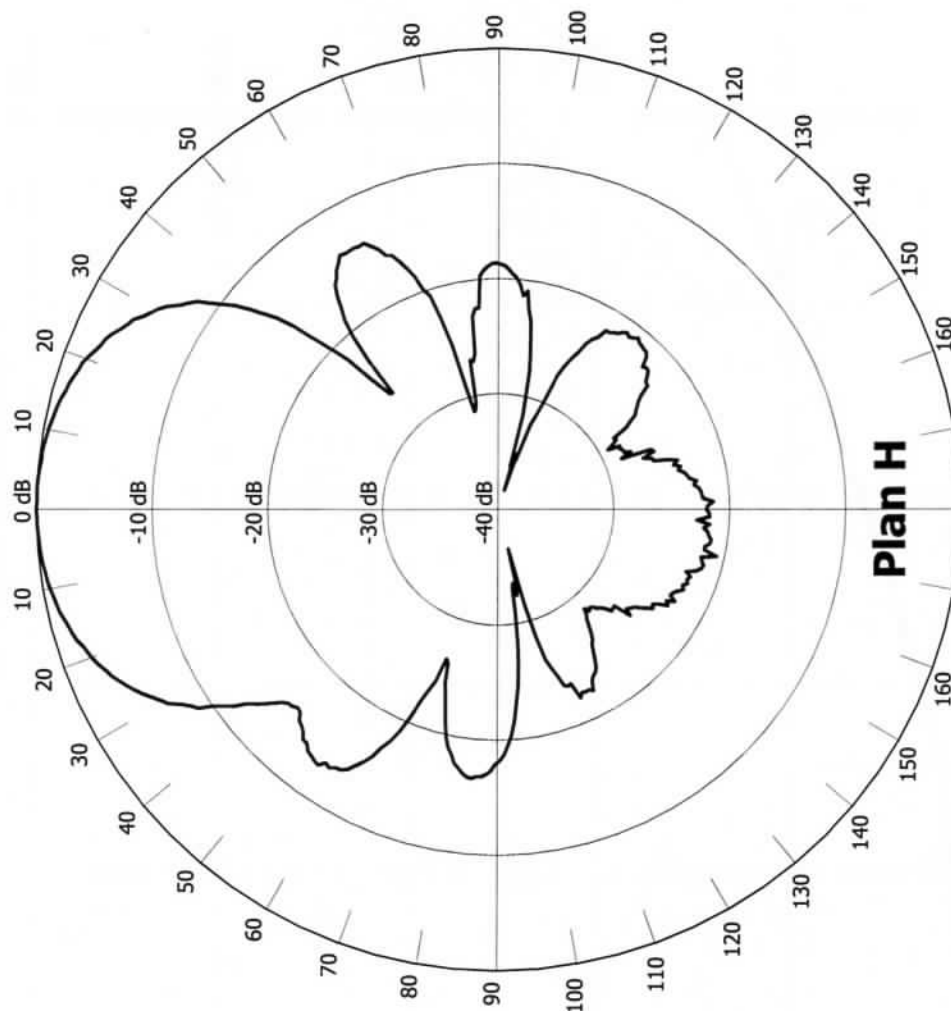

# Antenne 9 Elts, série "Pro-XL", bande 144/148 MHz, Réf: 20309

Fréquence: 144.30 MHz

Directivité: 19.5 dBi

# Antenne 9 Elts, série "Pro-XL", bande 144/148 MHz, Réf: 20309

Fréquence: 144.30 MHz

Directivité: 13.4 dBi

Ouverture à -3 dB: 2 x 21.1°

Ouverture à -3 dB: 2 x 23.4°

**Plan E**

**Plan H**

Protection arrière: - 21.8 dB

Protection arrière: - 22.0 dB

Mercredi 17 Mars 1999

ROS

### Antenne 9 Elts, série "Pro-XL", Bande 144/146 MHz, Référence: 20309

Zo = 50 Ohms