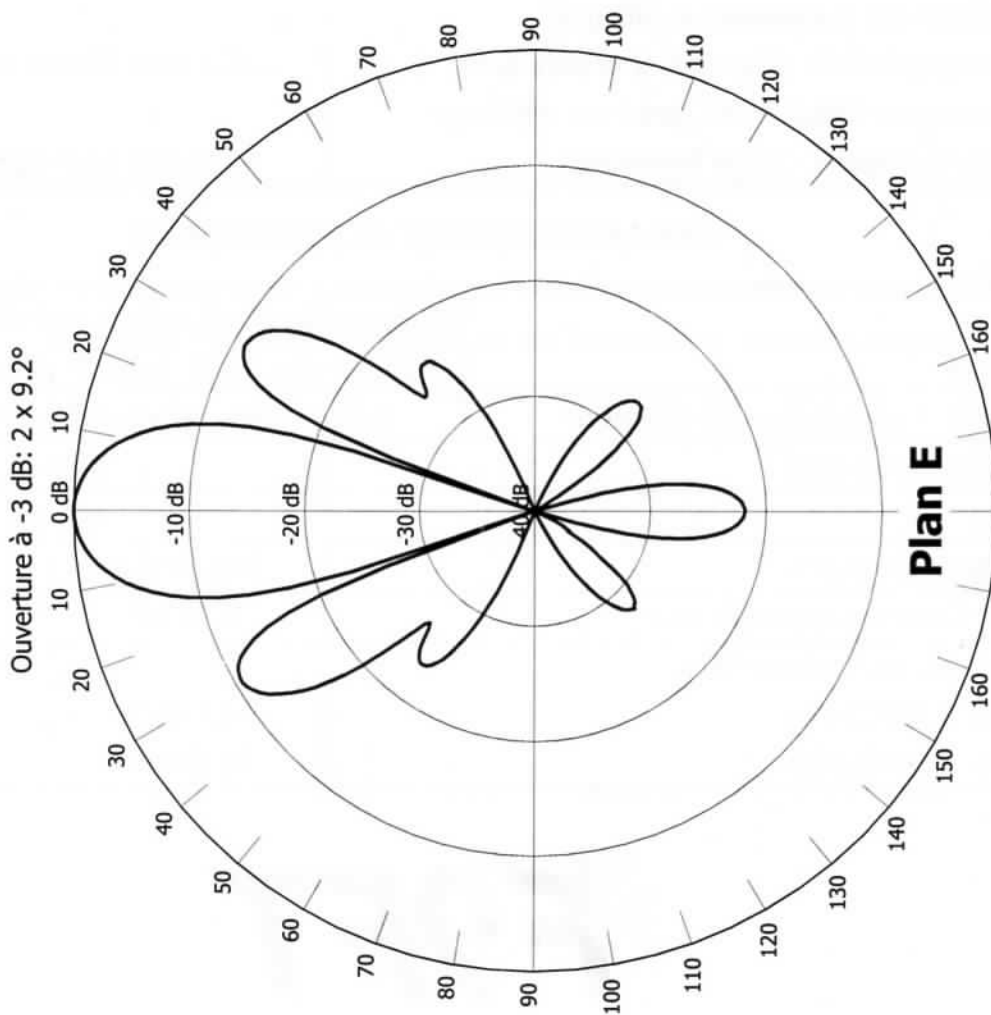

# Antenne 9 Elts, série "Pro-XL", bande 144/148 MHz, Réf: 20309

Fréquence: 144.30 MHz

Directivité: 19.5 dBi

# Antenne 9 Elts, série "Pro-XL", bande 144/148 MHz, Réf: 20309

Fréquence: 144.30 MHz

Directivité: 13.4 dBi

Ouverture à -3 dB: 2 x 21.1°

Ouverture à -3 dB: 2 x 23.4°

**Plan E**

**Plan H**

Protection arrière: - 21.8 dB

Protection arrière: - 22.0 dB

Mercredi 17 Mars 1999

ROS

### Antenne 9 Elts, série "Pro-XL", Bande 144/146 MHz, Référence: 20309

Zo = 50 Ohms