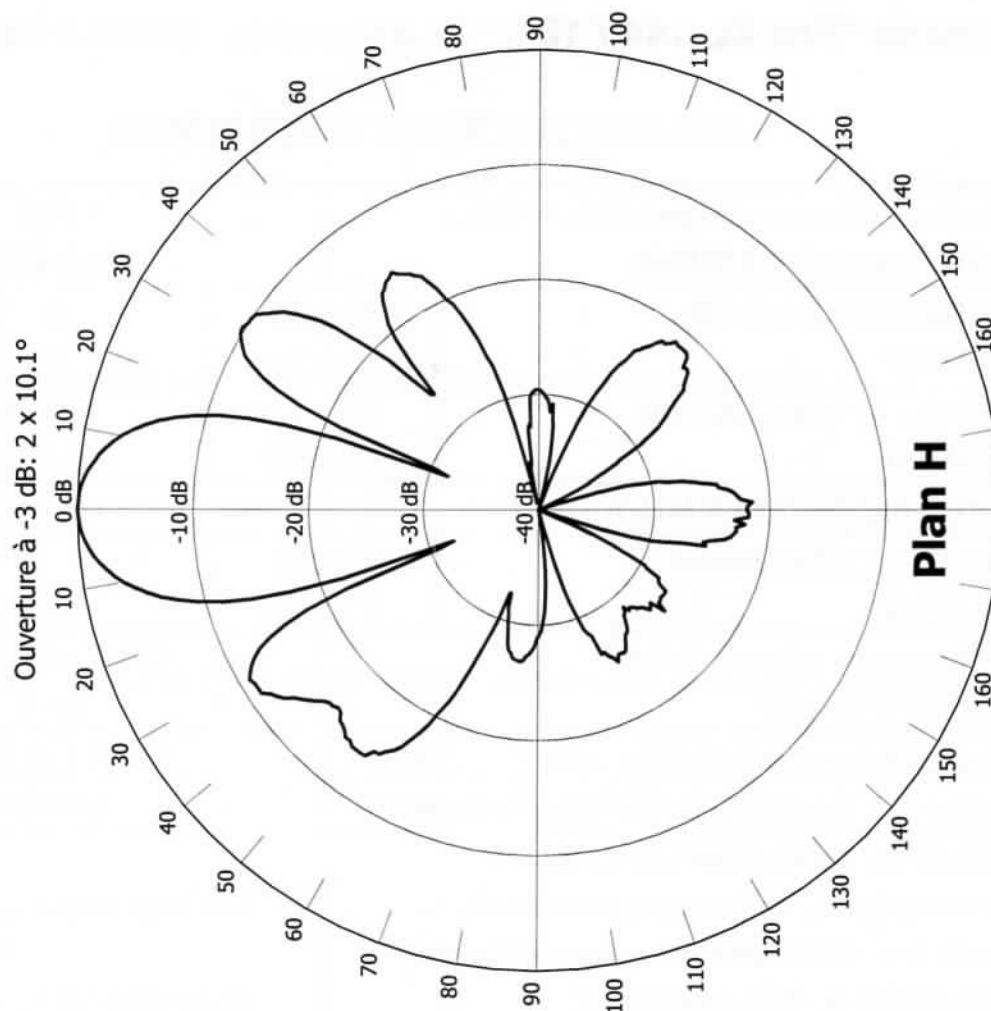

# Antenne 9 Elts, série "Pro-XL", bande 144/148 MHz, Réf: 20309

Fréquence: 144.30 MHz

Directivité: 19.5 dBi

# Antenne 9 Elts, série "Pro-XL", bande 144/148 MHz, Réf: 20309

Fréquence: 144.30 MHz

Directivité: 13.4 dBi

Ouverture à -3 dB: 2 x 21.1°

Ouverture à -3 dB: 2 x 23.4°

**Plan E**

**Plan H**

Protection arrière: - 21.8 dB

### Antenne 9 Elts, série "Pro-XL", Bande 144/146 MHz, Référence: 20309

Zo = 50 Ohms